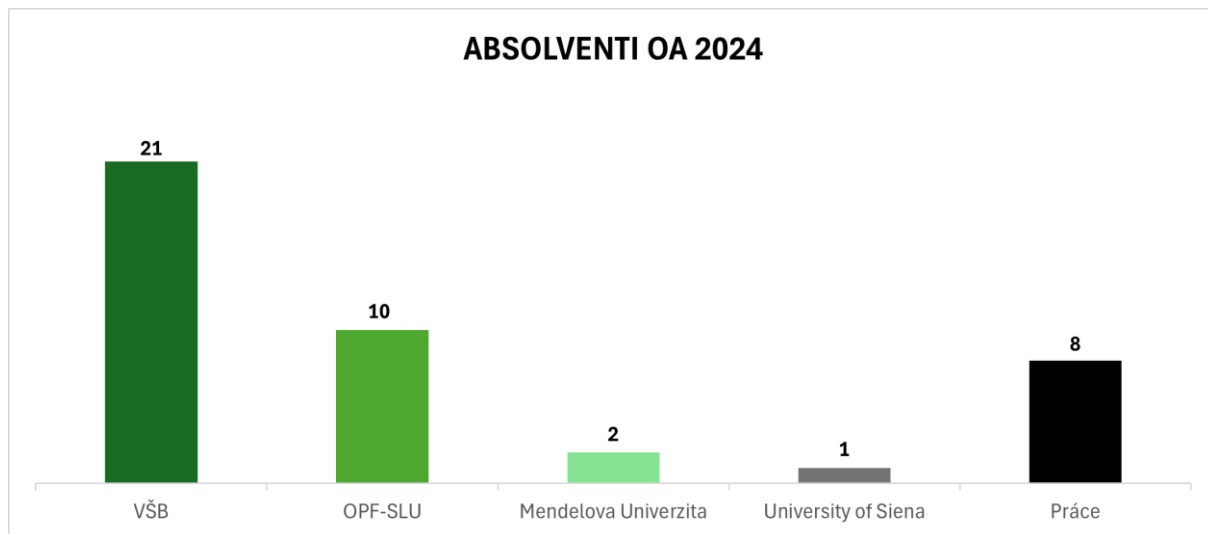

Uplatnění absolventů Obchodní akademie Český Těšín

Obor Obchodní akademie, 2020-24

Obor Ekonomické lyceum, 2020-24

Použité zkratky:

VŠB - Vysoká Škola Báňská

UPOL - Univerzita Palackého v Olomouci

VŠE - Vysoká Škola Ekonomická v Praze