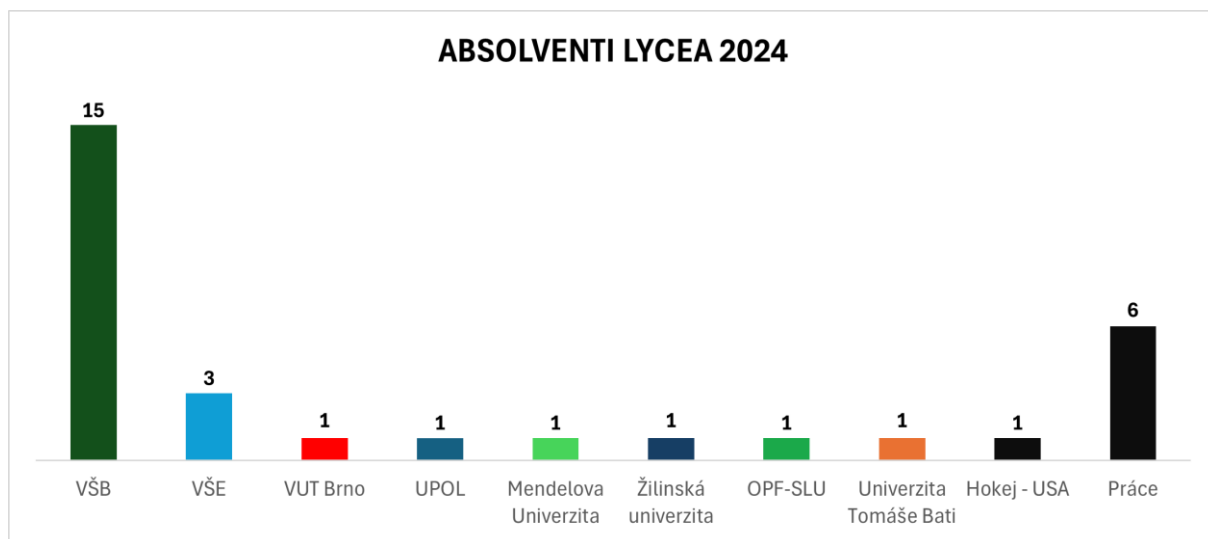

Uplatnění absolventů Obchodní akademie Český Těšín

Obor Obchodní akademie, 2020-24

Obor Ekonomické lyceum, 2020-24

Použité zkratky:

VŠB - Vysoká Škola Báňská

UPOL - Univerzita Palackého v Olomouci

VŠE - Vysoká Škola Ekonomická v Praze

VUT - Vysoké učení technické v Brně

OPF – SLU Obchodně podnikatelská fakulta v Karviné, Slezská univerzita

Obor Obchodní akademie, 2019-23

ABSOLVENTI OA 2023

Obor Ekonomické lyceum, 2019-23

ABSOLVENTI LYCEA 2023