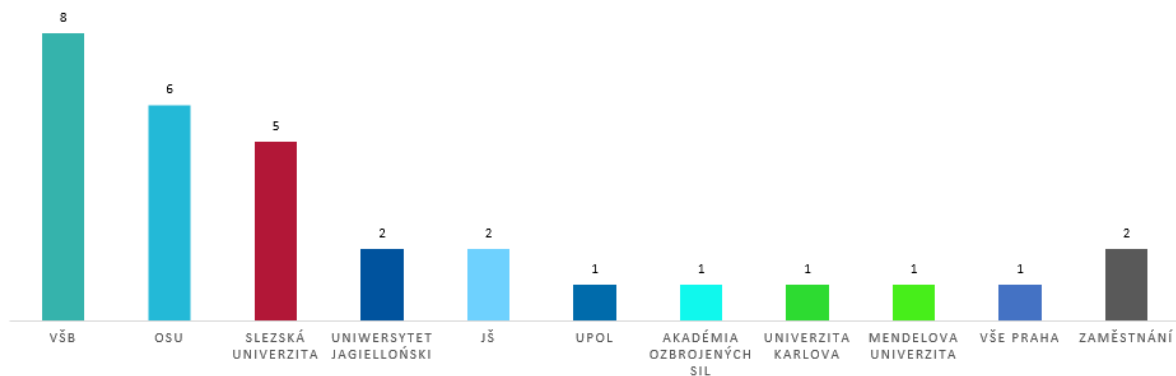

Uplatnění absolventů Obchodní akademie Český Těšín

Obor Obchodní akademie, 2020-24

Obor Ekonomické lyceum, 2020-24

Použité zkratky:

VŠB - Vysoká Škola Báňská

UPOL - Univerzita Palackého v Olomouci

VŠE - Vysoká Škola Ekonomická v Praze

VUT - Vysoké učení technické v Brně

OPF – SLU Obchodně podnikatelská fakulta v Karviné, Slezská univerzita

Obor Obchodní akademie, 2019-23

ABSOLVENTI OA 2023

Obor Ekonomické lyceum, 2019-23

ABSOLVENTI LYCEA 2023

Použité zkratky:

VŠB - Vysoká Škola Báňská

OSU - Ostravská Univerzita

UPOL -Univerzita Palackého v Olomouci

UK - Univerzita Karlova

VŠE - Vysoká Škola Ekonomická v Praze

VUT - Vysoké učení technické v Brně

JŠ – jazyková škola

Uplatnění absolventů OA Český Těšín

Obor Obchodní akademie, 2018-22

Obor Ekonomické lyceum, 2018 – 22

Použité zkratky:

VŠB - Vysoká škola Báňská
OSU - Ostravská Univerzita
UPOL - Univerzita Palackého v Olomouci
UK - Univerzita Karlova
VŠE - Vysoká škola Ekonomická v Praze
VUT - Vysoké učení technické v Brně