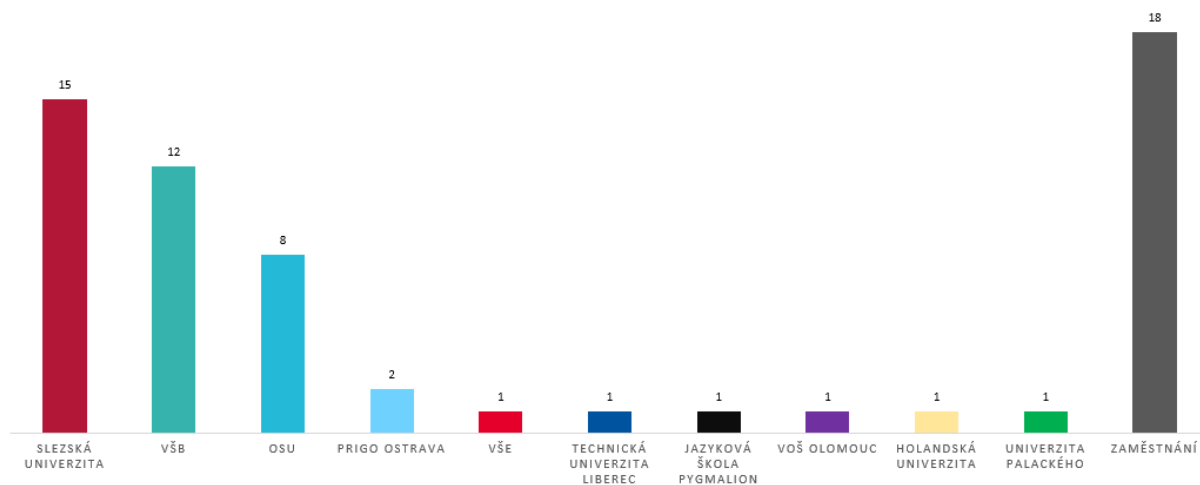

Uplatnění absolventů Obchodní akademie Český Těšín

Obor Obchodní akademie, 2020-24

Obor Ekonomické lyceum, 2020-24

Použité zkratky:

VŠB - Vysoká Škola Báňská

UPOL - Univerzita Palackého v Olomouci

VŠE - Vysoká Škola Ekonomická v Praze

VUT - Vysoké učení technické v Brně

OPF – SLU Obchodně podnikatelská fakulta v Karviné, Slezská univerzita

Obor Obchodní akademie, 2019-23

ABSOLVENTI OA 2023

Obor Ekonomické lyceum, 2019-23

ABSOLVENTI LYCEA 2023